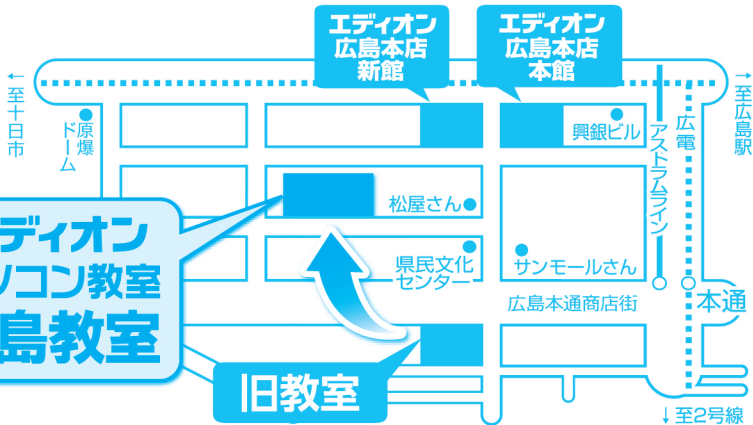

エディオンパソコン教室 広島教室 移転しました!

右記の会場にて
講座を行って
おります。

広島教室
新住所

広島市中区大手町1-4-14
大手町上田ビル2階

新

エディオン
パソコン教室
広島教室

旧教室

お問い合わせ先

☎ (082)247-5111(代)

※お車で越しの場合は最寄のエディオン駐車場をご利用ください。
但し駐車料金の割引はございません。あしからずご了承ください。